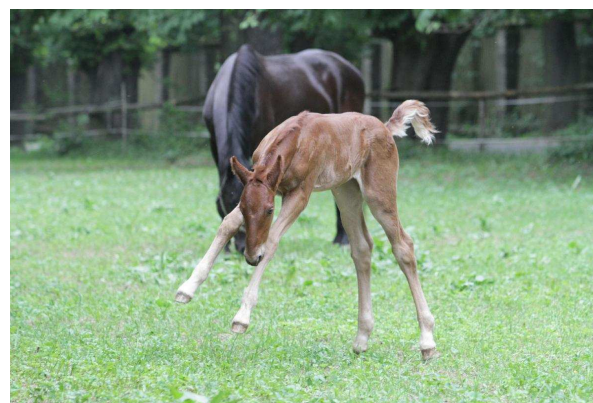

hřebeček **Siglavi P. Rosemary VIII – 22**

nar. 6.5. 2011 po Siglavi P. Basilika VIII z matky 401 Rosemary (So VI)

Prodej hříbat bude uskutečněn během odpoledního programu jezdeckého dne.