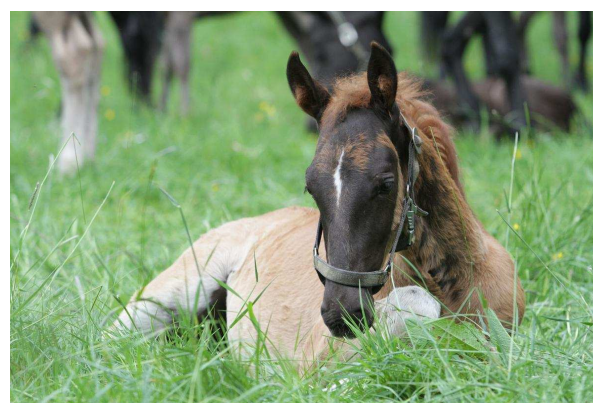

klisnička **Manzanita – 19**

nar. 9.3.2011 po Siglavi P. Basilika VIII z matky 475 Madeja (S XLVI)